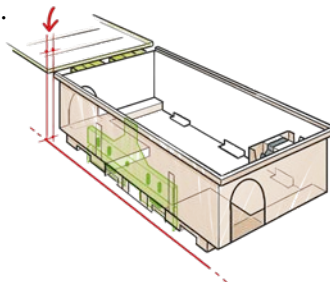

La MANGIATOIA ESTRAIBILE consente:

- il monitoraggio contemporaneo degli insetti striscianti e dei roditori, posizionando un cartoncino collante di grandi dimensioni al di sotto della mangiatoia;
- rapide operazioni di pulizia e manutenzione;
- l'utilizzo di una trappola a scatto per ratti, montando le apposite PARATIE DI SICUREZZA.

Sul fondo si può collocare una piastra collante per il monitoraggio degli insetti striscianti.

B:

Monitoraggio di roditori con piastre o vaschette collanti collocandole sugli appositi appoggi e monitoraggio con cartoncini collanti collocati sul fondo per gli insetti striscianti.

C:

Monitoraggio delle infestazioni murine tramite trappole a scatto grandi o piccole (cod 145-TR, 145-RA, 145-MI), utilizzando le paratie di sicurezza rimovibili.

BOX EROGATORI

La nuova chiusura con clip metallica aumenta ulteriormente la sicurezza garantita dal bordo esterno anti manomissione.

Il posizionamento sul lato corto delle cerniere, riduce l'ingombro a muro dell'erogatore, risultando così meno invasivo.

ACCESSORI IN DOTAZIONE

- **distanziale** per fissaggio a palo;
- **staffa** per il fissaggio a muro;
- **supporto in acciaio** inox per il fissaggio orizzontale dell'esca;
- **4 supporti in Polipropilene** verticali per il fissaggio dell'esca;
- **1 paratia orizzontale** per l'impiego senza trappola a scatto;
- **2 paratie verticali** per l'impiego con trappola a scatto;
- mangiatoia estraibile;
- chiave di apertura Unilock.