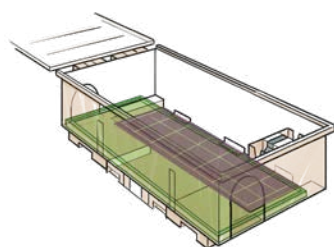

La MANGIATOIA ESTRAIBILE consente:

- il monitoraggio contemporaneo degli insetti striscianti e dei roditori, posizionando un cartoncino collante di grandi dimensioni al di sotto della mangiatoia;
- rapide operazioni di pulizia e manutenzione;
- l'utilizzo di una trappola a scatto per ratti, montando le apposite PARATIE DI SICUREZZA.

Il nuovo Masterbox Plus® può essere allestito per il monitoraggio nei seguenti modi:

A:

Monitoraggio di roditori con esche in granaglie, pellet, pasta fresca, blocchi paraffinati o esche e attrattivi sintetici utilizzando la vaschetta estraibile e il coperchietto rimovibile.

Sul fondo si può collocare una piastra collante per il monitoraggio degli insetti striscianti.

B:

Monitoraggio di roditori con piastre o vaschette collanti collocandole sugli appositi appoggi e monitoraggio con cartoncini collanti collocati sul fondo per gli insetti striscianti.

C:

Monitoraggio delle infestazioni murine tramite trappole a scatto grandi o piccole (cod 145-TR, 145-RA, 145-MI), utilizzando le paratie di sicurezza rimovibili.

BOX EROGATORI

La nuova chiusura con clip metallica aumenta ulteriormente la sicurezza garantita dal bordo esterno anti manomissione.