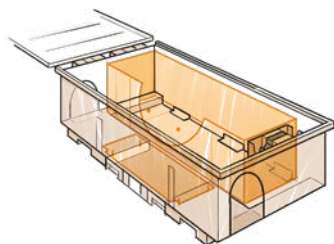

BOX EROGATORI

NUOVO MASTERBOX PLUS®

Box erogatore di sicurezza
multifunzione

CARATTERISTICHE

Il NUOVO Masterbox Plus® rappresenta lo stato dell'arte delle competenze maturate in ORMA negli ultimi anni ed è un concentrato di innovazioni tecniche che lo rendono un box erogatore di sicurezza ROBUSTO, VERSATILE E PERFORMANTE in ogni situazione di impiego.

La MANGIATOIA ESTRAIBILE consente:

- il monitoraggio contemporaneo degli insetti striscianti e dei roditori, posizionando un cartoncino collante di grandi dimensioni al di sotto della mangiatoia;
- rapide operazioni di pulizia e manutenzione;
- l'utilizzo di una trappola a scatto per ratti, montando le apposite PARATIE DI SICUREZZA.

Il nuovo Masterbox Plus® può essere allestito per il monitoraggio nei seguenti modi:

A:

Monitoraggio di roditori con esche in granaglie, pellet, pasta fresca, blocchi paraffinati o esche e attrattivi sintetici utilizzando la vaschetta estraibile e il coperchietto rimovibile.

Il posizionamento sul lato corto delle cerniere, riduce l'ingombro a muro dell'erogatore, risultando così meno invasivo.

ACCESSORI IN DOTAZIONE

- **distanziale** per fissaggio a palo;
- **staffa** per il fissaggio a muro;
- **supporto in acciaio** inox per il fissaggio orizzontale dell'esca;
- **4 supporti in Polipropilene** verticali per il fissaggio dell'esca;
- **1 paratia orizzontale** per l'impiego senza trappola a scatto;
- **2 paratie verticali** per l'impiego con trappola a scatto;
- mangiatoia estraibile;
- chiave di apertura Unilock.