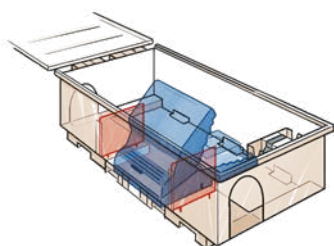

La MANGIATOIA ESTRAIBILE consente:

- il monitoraggio contemporaneo degli insetti striscianti e dei roditori, posizionando un cartoncino collante di grandi dimensioni al di sotto della mangiatoia;
- rapide operazioni di pulizia e manutenzione;
- l'utilizzo di una trappola a scatto per ratti, montando le apposite PARATIE DI SICUREZZA.

Il nuovo Masterbox Plus® può essere allestito per il monitoraggio nei seguenti modi:

A:

Monitoraggio di roditori con esche in granaglie, pellet, pasta fresca, blocchi paraffinati o esche e attrattivi sintetici utilizzando la vaschetta estraibile e il coperchietto rimovibile.

Sul fondo si può collocare una piastra collante per il monitoraggio degli insetti striscianti.

B:

Monitoraggio di roditori con piastre o vaschette collanti collocandole sugli appositi appoggi e monitoraggio con cartoncini collanti collocati sul fondo per gli insetti striscianti.

C:

Monitoraggio delle infestazioni murine tramite trappole a scatto grandi o piccole (cod 145-TR, 145-RA, 145-MI), utilizzando le paratie di sicurezza rimovibili.

BOX EROGATORI

La nuova chiusura con clip metallica aumenta ulteriormente la sicurezza garantita dal bordo esterno anti manomissione.