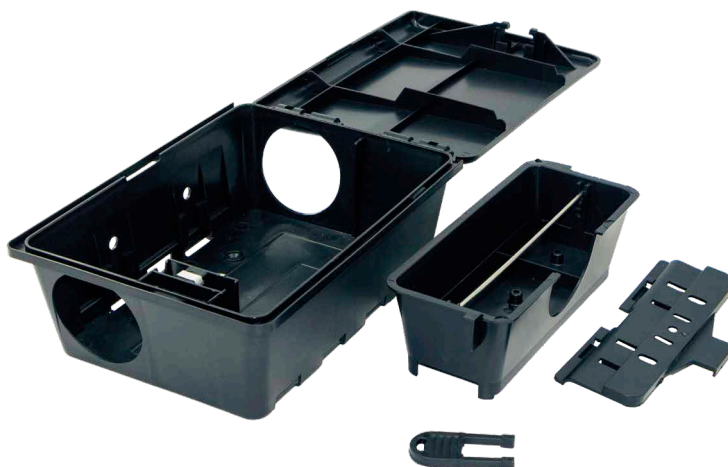

BOX EROGATORI

ACCESSORI IN DOTAZIONE

- 2 fermi per ancoraggio esca verticale in plastica
- 1 spiedino in acciaio inox per l'ancoraggio dell'esca in posizione orizzontale
- 1 Chiave di chiusura

UTILIZZABILE CON:

Vaschette collanti in plastica
cod 141-TB

Cartoncini collanti
Mastertrap Ratti
cod 129
Monitor Mini
cod 127