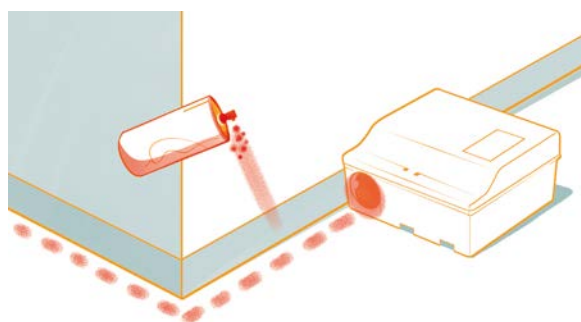

NOTE

Per un corretto uso del prodotto attenersi scrupolosamente a quanto riportato in etichetta.

Dati Tecnici

Aroma   Nocciola o Anice
Confezione   Scatole da 12 pz

Codice   **811-NO (Nocciola)**
                                  811-AN (Anice)