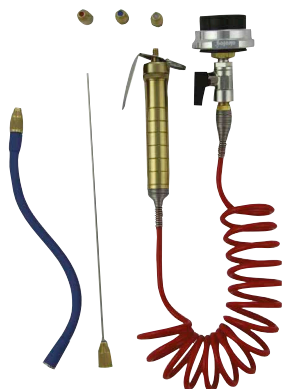

ATTREZZATURE

EASY-SPRAY®

Dispositivo di trasformazione liquidi in aerosol

CARATTERISTICHE

Easy-Spray® è un dispositivo studiato per migliorare l'utilizzo delle bombole aerosol, permettendo di mantenere in posizione verticale la bombola e contestualmente irrorare il prodotto con qualsiasi angolazione.

L'innesto rapido e la valvola universale consentono un rapido e sicuro aggancio sulla bombola.

La fondina in dotazione agevola il trasporto della bombola, minimizzando l'ingombro e massimizzando professionalità e discrezione.

Easy-Spray® è fornito completo di tre ugelli di diversa lunghezza e spessore, un ago e una punta flessibile, che consentono all'operatore di raggiungere i punti dove si annidano gli insetti (sotto gli armadi, dietro i vani dei frigoriferi, ecc.) senza dover spostare nulla e in maniera professionale.

ACCESSORI IN DOTAZIONE

- 1 autospray
- 1 Fondina
- 3 Ugelli
- 1 Ago
- 1 Punta Flessibile

NOTE

Per un corretto uso del prodotto attenersi scrupolosamente a quanto riportato in etichetta.

Dati Tecnici

Imballo 1 pz