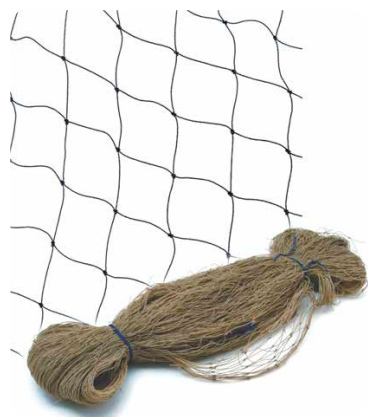

CONTROLLO VOLATILI

RETE ANTI INTRUSIONE

ATTREZZATURE PER IL FISSAGGIO RETI DI ALLONTANAMENTO VOLATILI

CARATTERISTICHE:

La rete per piccioni è uno dei più versatili sistemi per il controllo dei piccioni, provvedendo a formare una efficace barriera contro tutti i tipi di volatili senza provocare ferite o danni agli stessi.

La rete è fabbricata in polietilene ad alta densità (HDPE), non è conduttiva, è resistente alle basse temperature e ai raggi UV, non assorbe umidità e non marcisce.

CAMPO D'APPLICAZIONE

La Rete per Piccioni può essere utilizzata al fine di creare una barriera anti-intrusione in caseggiati, condomini, tetti e capannoni industriali, monumenti d'interesse storico e artistico, allevamenti zootecnici, ecc.

MATERIALE

Polietilene ad alta densità (HDPE)

NOTE

Per un corretto uso del prodotto attenersi scrupolosamente a quanto riportato in etichetta

Dati Tecnici

Maglie 5 x 5 cm
Imballo 10 x 10 metri

Codice 176-BL (nero)
176-ST (pietra)