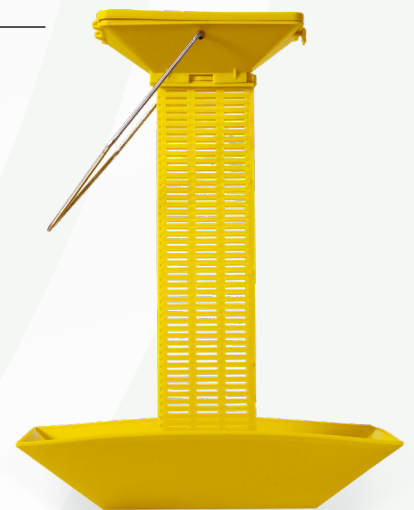

REVISIONE 2026

B-Fly IN

EROGATORE DI ESCA MOSCHICIDA

Erogatore di esca moschicida ideale per il controllo delle mosche in ambienti interni. La sua conformazione della sua griglia porta esca, permette di diffondere l'esca granulare in modo efficace e sicuro per gli animali non target, riducendo il rischio di contatto e la dispersione di esche nell'ambiente. Il gancio in acciaio posto in cima al diffusore ne rende possibile il fissaggio in altezza.

ORGANISMI TARGET

Musca domestica

DIMENSIONI

16,7 x 10 cm

CODICE

568

IMBALLI

36 Pz.

COME SI PRESENTA

L'erogatore di esca **B-FLY IN** è leggero e maneggevole e può essere utilizzato in appoggio su un piano o appeso a parete, grazie alla presenza di un gancio in acciaio.

La sua struttura è stata progettata per facilitare il processo di attrazione - ingresso della mosca e assimilazione dell'esca, oltre che per agevolare le azioni di pulizia, riempimento, controllo e manutenzione.

Coperchio apribile per il caricamento dei granuli. Collo a imbuto per facilitare l'operazione

Vassoio di raccolta: evita l'eventuale dispersione di granuli e mosche

MODALITÀ DI UTILIZZO

1) Aprire il coperchio superiore, quindi riempire l'erogatore con granuli di esca moschicida, quelli che si preferiscono. La griglia porta esca può contenere fino a circa 45 g di granuli.