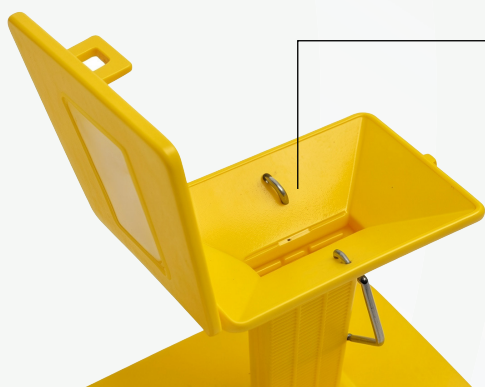

REVISIONE 2026

B-Fly IN

EROGATORE DI ESCA MOSCHICIDA

Erogatore di esca moschicida ideale per il controllo delle mosche in ambienti interni. La sua conformazione della sua griglia porta esca, permette di diffondere l'esca granulare in modo efficace e sicuro per gli animali non target, riducendo il rischio di contatto e la dispersione di esche nell'ambiente. Il gancio in acciaio posto in cima al diffusore ne rende possibile il fissaggio in altezza.

COME SI PRESENTA

L'erogatore di esca **B-FLY IN** è leggero e maneggevole e può essere utilizzato in appoggio su un piano o appeso a parete, grazie alla presenza di un gancio in acciaio.

La sua struttura è stata progettata per facilitare il processo di attrazione - ingresso della mosca e assimilazione dell'esca, oltre che per agevolare le azioni di pulizia, riempimento, controllo e manutenzione.

Coperchio apribile per il caricamento dei granuli. Collo a imbuto per facilitare l'operazione

Vassoio di raccolta: evita l'eventuale dispersione di granuli e mosche

MODALITÀ DI UTILIZZO

1) Aprire il coperchio superiore, quindi riempire l'erogatore con granuli di esca moschicida, quelli che si preferiscono. La griglia porta esca può contenere fino a circa 45 g di granuli.

Esca moschicida
in **granuli**

2) Posizionare l'erogatore in ambiente coperto nei punti frequentati dalle mosche: stalle, maneggi, allevamenti, ricoveri per animali, giardini, cortili, terrazzi, patii, isole di stoccaggio rifiuti.