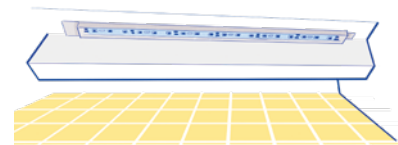

TRAPPOLE UV

FLY TEC LED®

Trappola LED UV
con piastra collante

CARATTERISTICHE

Flytec LED è una trappola luminosa per insetti volanti, ecologica, compatta e dal semplice ed elegante design.

Una strip LED UV da 4,5W con angolo di emissione di 120° attira sull'ampia piastra collante gli insetti volanti mantenendo la massima discrezione ed igiene.

La strip LED ha un'autonomia di 20.000 ore (28 mesi).

Basso profilo e minimo inquinamento luminoso integrano Flytec LED negli spazi frequentati dal pubblico per una continua ed invisibile cattura e monitoraggio degli infestanti tipici del settore alimentare.

Flytec LED è conforme alle normative sull'igiene degli alimenti (HACCP) e trova ampio impiego in tutta la filiera food, in particolare nelle zone a contatto con il pubblico quali punti vendita, spacci, bar e negozi, ristoranti e mense, cucine, cucine industriali, etc..

Flytec LED è disponibile in lamiera verniciata BIANCA o nella versione INOX.

NOTE

Per un corretto uso del prodotto attenersi scrupolosamente a quanto riportato nelle istruzioni d'uso.

DATI TECNICI			
NOME	FLY TEC LED BIANCA	FLY TEC LED INOX	Codice Ricambio
Area protetta	60 m ²	60 m ²	
Misure e Peso	48 x 14,5 x 17 cm 2 Kg	48 x 14,5 x 17 cm 2 Kg	
Piastra Collante	47 X 14,5 cm	47 X 14,5 cm	210-COL
LED UV-A	strip 4,5 W	strip 4,5 W	RIC-210LED
Potenza	4,5 W	4,5 W	
Alimentazione	220/230 V - 50 Hz	220/230 V - 50 Hz	
Lunghezza Cavo	2 m	2 m	
Grado di Protezione	IP22	IP22	
Materiali	metallo verniciato	acciaio INOX	
Colore	Bianco	INOX	
Codice	210-LED-BI	210-LED-INOX	