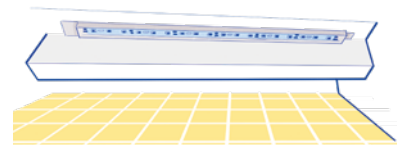

### CARATTERISTICHE

Flytec LED è una trappola luminosa per insetti volanti, ecologica, compatta e dal semplice ed elegante design.

Una strip LED UV da 4,5W con angolo di emissione di 120° attira sull'ampia piastra collante gli insetti volanti mantenendo la massima discrezione ed igiene.