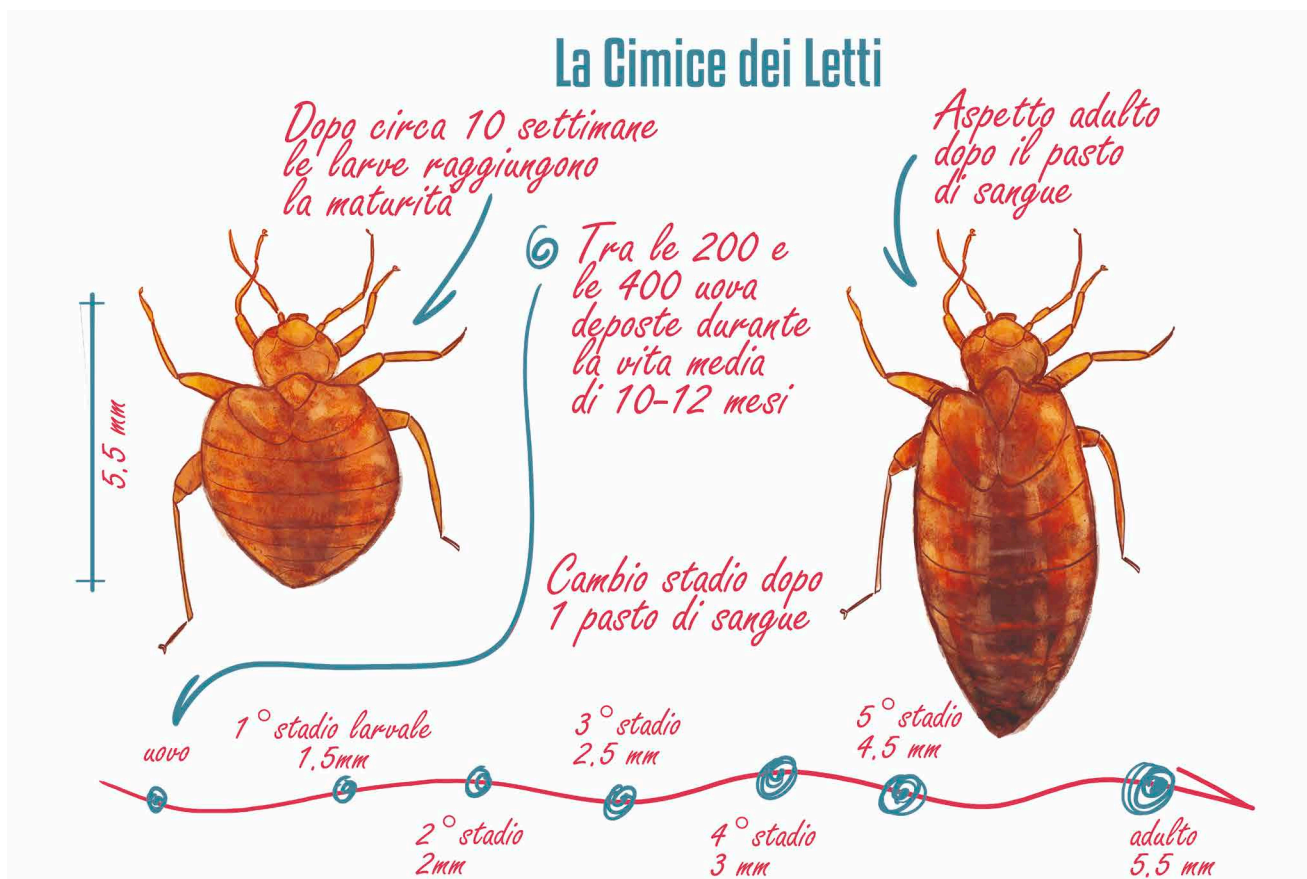

NOTE

Per un corretto uso del prodotto attenersi scrupolosamente a quanto riportato in etichetta.

Dati Tecnici

Misure	60 x 115 mm
Organismi target	Cimice dei letti
Confezione	Buste da 30 in scatole da 150 pz

Codice 124